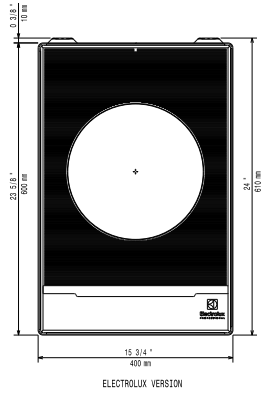

Päältä

Sivulta

EI = Sähköliitäntä
EO = Sähkön ulostulo

Other

Sähkö

Jännite:

600877 (EIHDEEOMCS) 220-240 V/1N ph/50-60 Hz

Kokonaisteho:

3.5 kW

Liitäntätyyppi:

CE-SCHUKO

Avaintieto

Ulkomitat, leveys:

400 mm

Ulkomitat, syvyys:

600 mm

Ulkomitat, korkeus:

152 mm

Nettopaino:

19.5 kg

Takalevyn mitat:

Ø 280 mm

Levyn teho:

3.5 kW