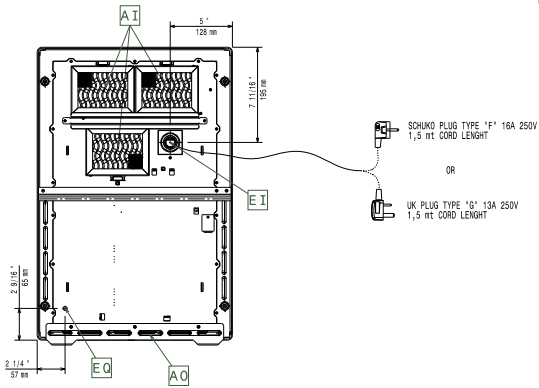

Päältä

Sivulta

EI = Sähköliitäntä
EO = Sähkön ulostulo

Other

Sähkö

Jännite:

600877 (EIHDEEOMCS) 220-240 V/1N ph/50-60 Hz

Kokonaisteho:

3.5 kW

Liitäntätyyppi:

CE-SCHUKO

Avaintieto

Ulkomitat, leveys:

400 mm

Ulkomitat, syvyys:

600 mm

Ulkomitat, korkeus:

152 mm

Nettopaino:

19.5 kg

Takalevyn mitat:

Ø 280 mm

Levyn teho:

3.5 kW