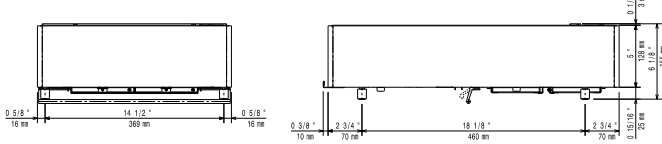

Sivulta

EI = Sähköliitäntä
EO = Sähkön ulostulo